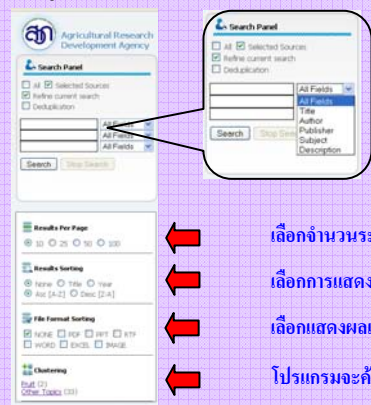

Library OPAC หมายถึง ฐานข้อมูลจากห้องสมุดทั้ง

- Library OPAC
 - Agricultural Research Development Agency (Public Organization)
 - Department of Agriculture - ELIB
 - Department of Agriculture - ELIR
 - Department of Fisheries
 - Department of Livestock Development
 - Department of Livestock Development - ELIR
 - Office of Agricultural Economics Library - ELIR
- 4 กรม ได้แก่ กรมวิชาการเกษตร กรมปศุสัตว์ กรมประมง และสำนักงานเศรษฐกิจการเกษตร

- Search Engine
- AllVista Search Engine
- Google
- Wikipedia หมายถึง Search Engine
- Yahoo

3. เมื่อเลือกฐานข้อมูลที่ต้องการแล้วคลิก 

4. เมื่อคลิกแล้วจะกลับมาหน้าจอให้ใส่คำค้นที่ต้องการสืบค้น

เมื่อใส่คำค้นและคลิก **Search** จะปรากฏผลการสืบค้นดังนี้

- * ผลการสืบค้น มี 52 ระเบียบ ประกอบด้วย
 - อยู่ในโปรแกรมห้องสมุดอัตโนมัติ 50 ระเบียบ **Department of Agriculture - ELIB (50)**
 - อยู่ในฐานข้อมูลผลงานวิจัยกรมวิชาการเกษตร 2 ระเบียบ **Department of Agriculture (2)**
 - เมื่อต้องการดูหน้าต่อไปให้คลิก [1-10](#) [11-20](#) [21-30](#) [31-40](#)

6. เมื่อคลิกชื่อเรื่องที่ต้องการจะปรากฏหน้าจอดังนี้

**โปรแกรม isearch สามารถเลือกสืบค้นข้อมูล โดยการระบุขอบเขตของข้อมูลได้โดยเลือกจาก Search Panel

- เลือกจำนวนระเบียบที่แสดงผลต่อ 1 หน้า
- เลือกการแสดงผลให้เรียงจากชื่อเรื่อง หรือปีที่พิมพ์
- เลือกแสดงผลเฉพาะ **format** ที่ต้องการ
- โปรแกรมจะค้นหาที่ใกล้เคียงหรือที่เกี่ยวข้องให้