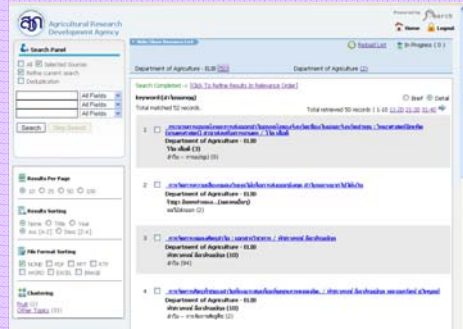

Library OPAC หมายถึง ฐานข้อมูลจากห้องสมุดทั้ง

- Library OPAC
 - Agricultural Research Development Agency (Public Organization)
 - Department of Agriculture - ELIB
 - Department of Agriculture - ELIR
 - Department of Fisheries
 - Department of Livestock Development
 - Department of Livestock Development - ELIR
 - Office of Agricultural Economics Library - ELIR
- 4 กรม ได้แก่ กรมวิชาการเกษตร กรมปศุสัตว์ กรมประมง และสำนักงานเศรษฐกิจการเกษตร

- Search Engine
- AllVista Search Engine
- Google
- Wikipedia หมายถึง Search Engine
- Yahoo

3. เมื่อเลือกฐานข้อมูลที่ต้องการแล้วคลิก 

4. เมื่อคลิกแล้วจะกลับมาหน้าจอให้ใส่คำค้นที่ต้องการสืบค้น

เมื่อใส่คำค้นและคลิก **Search** จะปรากฏผลการสืบค้นดังนี้

- * ผลการสืบค้น มี 52 ระเบียบ ประกอบด้วย
 - อยู่ในโปรแกรมห้องสมุดอัตโนมัติ 50 ระเบียบ **Department of Agriculture - ELIB (50)**
 - อยู่ในฐานข้อมูลผลงานวิจัยกรมวิชาการเกษตร 2 ระเบียบ **Department of Agriculture (2)**
 - เมื่อต้องการดูหน้าต่อไปให้คลิก [1-10](#) [11-20](#) [21-30](#) [31-40](#)