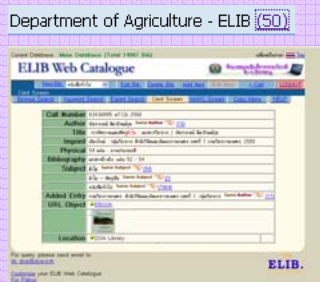

- ผลการสืบค้น มี 52 ระเบียบ ประกอบด้วย
  - อยู่ในโปรแกรมห้องสมุดอัตโนมัติ 50 ระเบียบ **Department of Agriculture - ELIB (50)**
  - อยู่ในฐานข้อมูลผลงานวิจัยกรมวิชาการเกษตร 2 ระเบียบ **Department of Agriculture (2)**
  - เมื่อต้องการดูหน้าต่อไปให้คลิก [1-10](#) [11-20](#) [21-30](#) [31-40](#)

6. เมื่อคลิกชื่อเรื่องที่ต้องการจะปรากฏหน้าจอดังนี้